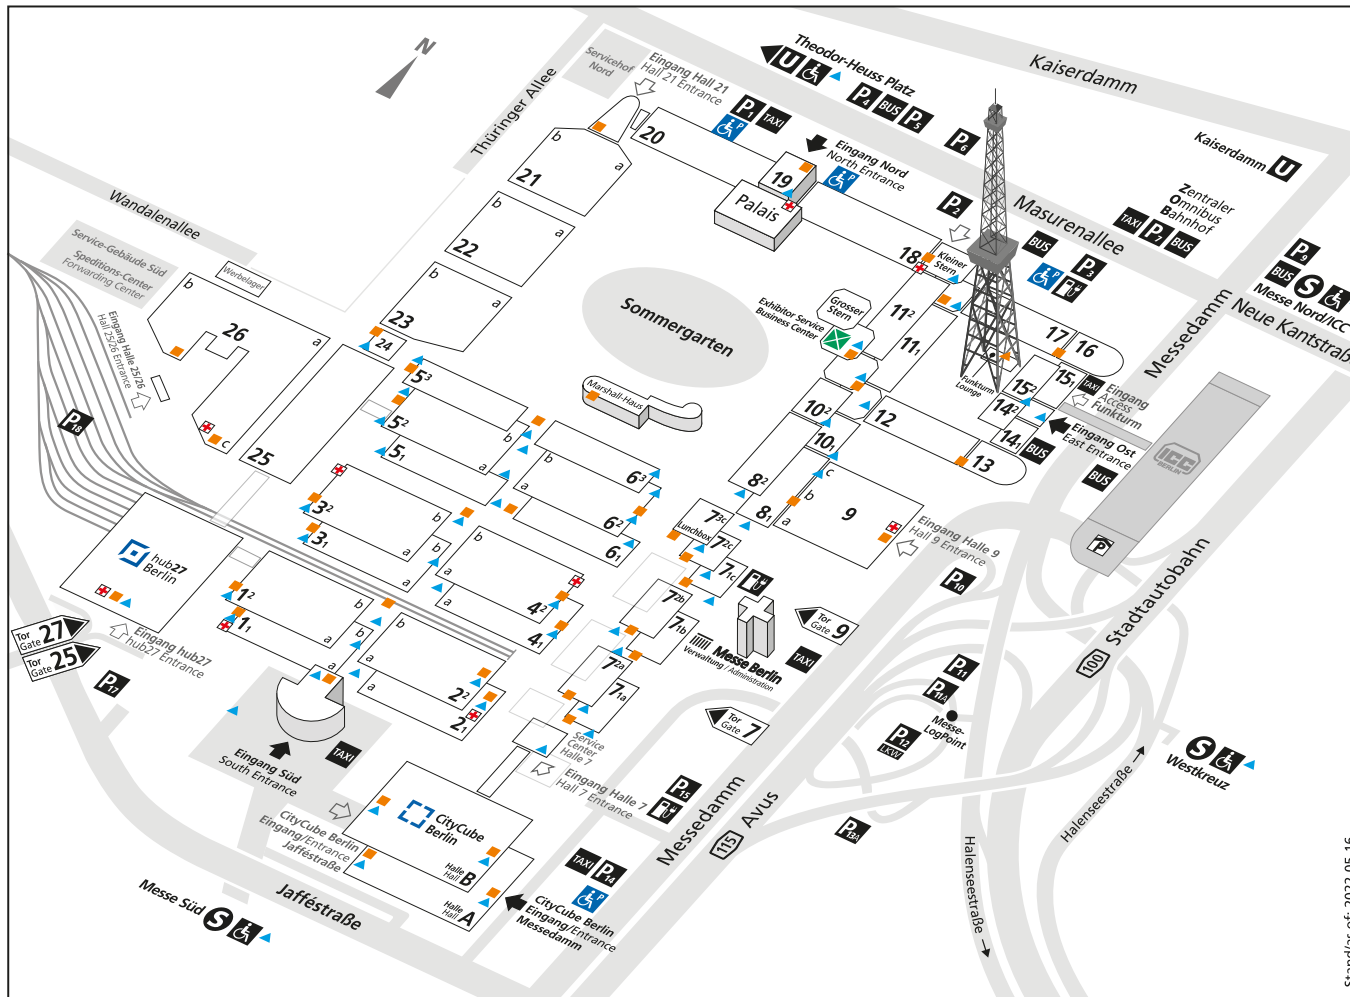

Messegelände · Exhibition Grounds

**Notruf / Emergency call**  
**T +49 30 3038 2222**

-   **Behindertengerechte Toilette**  
Handicapped-accessible restrooms
-   **Behindertengerechter Aufzug**  
Handicapped-accessible elevators
-   **Behindertengerechter Eingang**  
Handicapped-accessible entrance
-   **Erste Hilfe**  
First aid
-  **Sonderparkplatz**  
Special car park
-  **Taxistandplatz**  
Taxi rank

**Bitte beachten Sie:**  
 je nach Größe und Art der Veranstaltung sind nur bestimmte Eingänge, Erste-Hilfe-Stationen, Toiletten und Aufzüge in Betrieb.

**Please note:**  
 The availability of entrances, first aid stations, restrooms and elevators depends on the exhibition type and size.